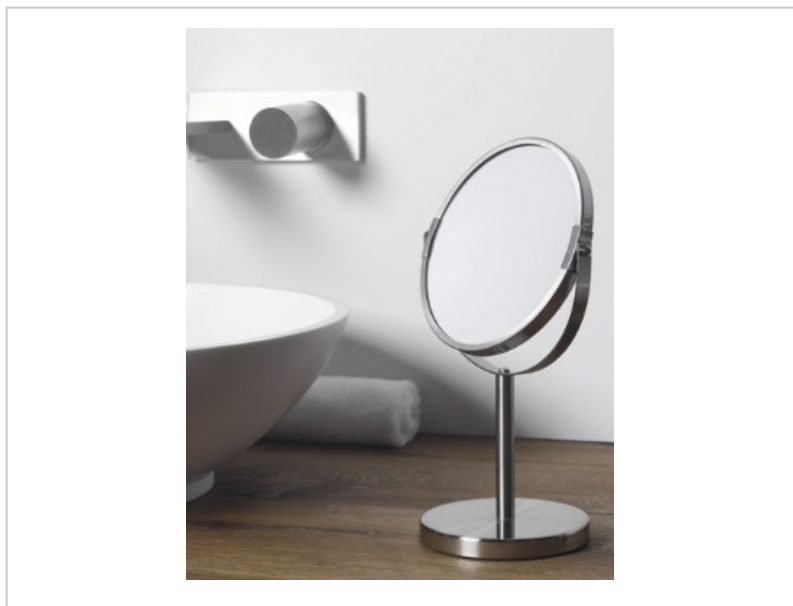

Espelho em Metal Escovado 2X Aumento

Descrição

- Espelho em metal escovado, aumento das visão em 2X.
- Dimensões: Ø17 x 27cm (circunferência x altura).

Características

Marca	CUBOHOTEL
Categoria	Espelhos WC Hotel

Preço

Preço	24,08 €
S/lva	19,58 €

Produto na Loja

[Espelho em Metal Escovado 2X Aumento](#)