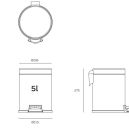

Balde Cor Cobre 5 Litros Fecho Silencioso Anti Dedadas

Descrição

- Com o objetivo de criar um fecho silencioso, foi instalado um amortecedor na tampa assegurando um fecho muito lento e suave.
- Balde interior plástico removível com pega. Material impermeável, permite receber líquidos e ser facilmente lavável.
- Normalmente, o pedal do balde é a primeira peça a sofrer desgaste, desta forma foi reforçada com o intuito de torná-la mais resistente. Foi testado mais de 100.000 ciclos.
- Acabamento à prova de impressões digitais, resiste a manchas mantendo o aço inoxidável brilhante.
- Material: aço inoxidável EN 1.4301
- Acabamento: Titanium Copper.
- Dimensões: Ø 20,5 x 21,5 x 27,5 cm(diâmetro x largura x altura).
- Peso: 1Kg.

Características

Marca	CUBOHOTEL
Categoria	Até 10 Litros

Preço

Preço c/ desconto	67,63 €
Preço s/ desconto	79,56 €
S/lva	54,98 €

Produto na Loja

[Balde Cor Cobre 5 Litros Fecho Silencioso Anti Dedadas](#)