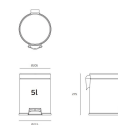

### Descrição

- Com o objetivo de criar um fecho silencioso, foi instalado um amortecedor na tampa assegurando um fecho muito lento e suave.
- Balde interior plástico removível com pega. Material impermeável, permite receber líquidos e ser facilmente lavável.
- Normalmente, o pedal do balde é a primeira peça a sofrer desgaste, desta forma foi reforçada com o intuito de torná-la mais resistente. Foi testado mais de 100.000 ciclos.
- Acabamento à prova de impressões digitais, resiste a manchas mantendo o aço inoxidável brilhante.
- Material: aço inoxidável EN 1.4301.
- Acabamento: RAL 9005.
- Dimensões: Ø 20,5 x 21,5 x 27,5 cm( diâmetro x largura x altura).
- Peso: 1Kg.