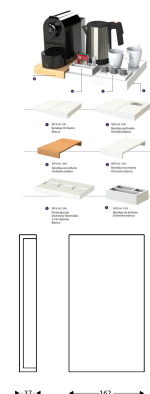

## Bandeja Secundária Branca Para Tabuleiro

### Descrição

- Bandeja secundária madeira branca, para tabuleiro de boas vindas.
- Fácil de Limpar.
- Pode abrigar uma máquina expressa ou chaleira.
- Dimensões: 3.7 x 16.2 x 30cm (altura x largura x comprimento).
- Gama Orchestro.