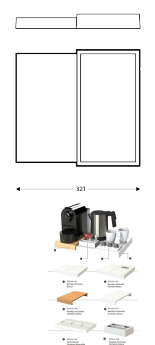

## Tabuleiro Principal Branco Porta Chaleira ou Máquina Café Expresso

### Descrição

- Modular.
- Limpeza simples.
- Pode abrigar uma máquina expressa ou chaleira.
- Dimensões: 3.7 x 32.1 x 29.5cm (altura x largura x comprimento).
- Gama ORCHESTRO

**GARANTIA DE 2 ANOS**

### Produto na Loja

[Tabuleiro Principal Branco Porta Chaleira ou Máquina Café Expresso](#)