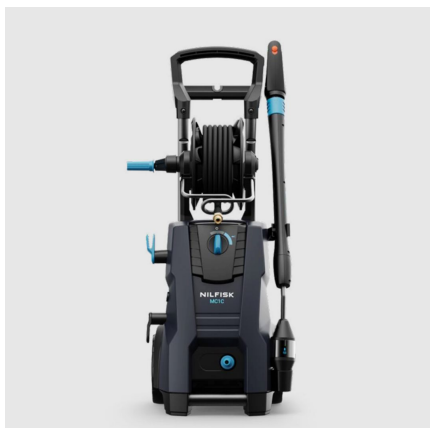

## Lavadora semiprofissional MC2C-150/650 XT EU - 16A

## Descrição

A gama MC 2C é perfeita para tarefas rotineiras de baixa intensidade. Estes equipamentos de alta pressão são fáceis de usar e armazenar. A MC 2C tem um excelente desempenho de limpeza, desenho ergonómico e uma grande potência de limpeza.

A MC 2C é uma lavadora semiprofissional que associa ergonomia, alto nível de rendimento e grande eficiência para uma limpeza superior. Os diversos modelos que compõem esta gama foram desenhados para uso diário no sector da construção, comércio e empresas de aluguer.

#### Características:

- Peso (kg): 28.1
- Dimensões (comprimento x largura x altura): 394 x 391 x 955 mm
- Pressão e fluxo: 150/650
- Voltagem/ Nº fases/ Frequência/ Corrente (V/~/HZ/A): 230/1/50/14.5
- Fusível mínimo recomendado necessário: 16
- Potência (kW): 3.3
- Bomba e pistões: PRO e aço inoxidável
- Motor: 2800 rpm
- Pistola de pulverização: Ergo 2000
- Lança e bocal: bocal 4 em 1
- Inclui enrolador de mangueira
- Comprimento da mangueira: 15m
- Possui pulverizador de espuma