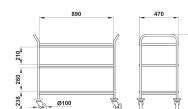

Carro Catering Hotel Hira 500 M3

Descrição

- Carro Catering Hotel.
- Modelo: Hira 500 M3
- 3 Prateleiras.
- Estrutura de tubo cromado arredondado e camadas de madeira laminada com uma ampla escolha de cores.
- 4 pára-choques não marcantes e 4 rodas giratórios (100mm) incluídos.
- Dimensões: 89 x 47 x 92 cm (comprimento x largura x altura)

Só por encomenda, não permite troca/devoluções.

Características

Marca	CUBOHOTEL
Categoria	Carro Catering

Preço

Preço	781,05 €
S/lva	635,00 €

Produto na Loja

[Carro Catering Hotel Hira 500 M3](#)