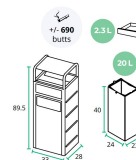

## Cinzeiro Papeleira Retangular 2,3+20L Para Exterior

### Produto na Loja

- Cor: **Preto.**
- Peso: **15.2Kg.**
- Capacidade: **22L cinzeiro 2.3L papeleira 20L (+/- 690 beatas).**
- Dimensões: 33 x 89.5 x 28cm (Comprimento x Altura x Largura)
- Dimensões balde interno: 24 x 40 x 23cm (Comprimento x Altura x Largura)