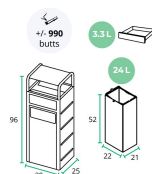

Cinzeiro Papeleira Retangular 3,3+24L Para Exterior

Descrição

- Cinzeiro + papeleira **retangular**.
- Ideal para uso **exterior**.
- Com tratamento **anti UV** para manter cor durante mais tempo.
- Resistente a **corrosão**.
- Kit fixação incluído.
- Com **chave**.
- Balde interno **removível** para fácil limpeza.
- Recomendado para áreas de alto tráfego

Características

Marca	Probbax
Categoria	Cinzeiro Papeleira

Preço

Preço c/ desconto	435,36 €
Preço s/ desconto	524,52 €
S/lva	353,95 €

Produto na Loja

- Material: **Aço galvanizado.**
- Cor: **Preto.**
- Peso: **15.6Kg.**
- Capacidade: **27L cinzeiro 3.3L papeleira 24L (+/- 990 beatas).**
- Dimensões: 30 x 96 x 25cm (Comprimento x Altura x Largura)
- Dimesões balde interno: 22 x 52 x 21cm (Comprimento x Altura x Largura)