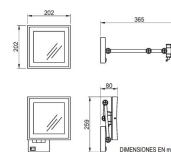

### Descrição

- Espelho quadrado extensível de aumento x3. Com iluminação LED.
- Material: Latão cromo e aço inoxidável.
- Braço extensível: 284mm.
- Durabilidade e resistência a corrosão.
- Dimensões espelho: 202 x 202 mm.
- Dimensões aplicado (altura x largura x profundidade) : 252 x 230 x 116 mm.
- Em conformidade com as normas europeias CE
- Inclui parafusos de fixação
- Suporte de fixação a parede com 10x10cm