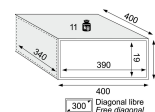

Cofre ALPHA Laptop (Uso Individual)

Descrição

- Chave individual para cada unidade.
- Cor: cinza escuro (RAL 7016).
- Parafusos: 2 x Ø20 mm.
- Espessura da porta: 4 mm.
- Espessura do corpo: 1,5 mm.
- Furos de ancoragem: 2 paredes / 4 pavimento - Ø6 mm.
- Botão de abertura + teclado.
- Código do usuário de 2 a 6 dígitos.
- 1 Código Master Emergência de 2 a 8 dígitos
- Bloqueio de emergência de segurança.
- Fonte de alimentação: 4 pilhas AA (1,5 •V).
- Dimensões (Altura x Largura x Profundidade):
Exterior: 200 x 400 x 400 mm
Interior: 190 x 390 x 340 mm
- Peso: 11Kg