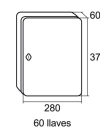

Chaveiro Metálico para 60 Chaves

Descrição

- Chaveiro metálico.
- 60 chaves.
- Abertura tipo livro.
- Inclui folha de índice.
- Inclui porta-chaves / Etiquetas plásticas para identificação das chaves.
- Fechadura redonda.
- Dimensões: 370 x 280 x 60 mm (Altura x Largura x Profundidade)
- **Garantia: 3 anos Uso Doméstico ou 1 ano Uso Profissional.**