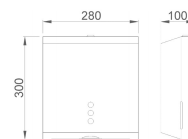

Toalheiro Aço Inoxidável Satinado

Descrição

- Toalheiro em aço inoxidável com acabamento satinado tampa frontal e suporte de parede
- Adequado para toalhas dobradas ou dobradas (em zigue-zague)
- Chave de segurança.
- Com visualizador de conteúdo
- Material: aço inoxidável AISI 304
- Acabamento: Satinado
- Dimensões: 300 x 280 x 100mm (altura x largura x profundidade)