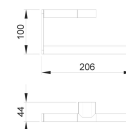

Toalheiro Santorine Inox Brilho

Descrição

- Toalheiro de barra de latão cromado.
- Durável e resistente.
- Adequado para locais públicos.
- Acabamento brilho.
- Feito de latão cromado.
- Dimensões: 100 alto x 206 largo x 44 profundo (mm).
- Diâmetro do tubo: Ø18 mm
- Parafusos de fixação na parede ocultos e incluídos.