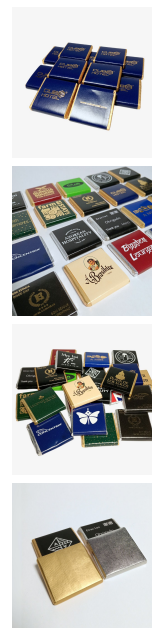

Chocolate Personalizado Napolitanas 5g, +-4000 Unidades Caixa 20kg

Descrição

Mínimo de Venda 4000 unidade, aproximadamente 20 Kg.

Surpreenda seus clientes com as nossas napolitanas de chocolate. São múltiplas combinações disponíveis para a personalização da sua marca, personalize desde a embalagem até o papel alumínio com as nossas cores disponíveis!

Escolha 1 cor de papel alumínio: prata, dourado, verde, preta e roxa.

Escolha 1 cor de papel envoltório: 23 cores disponíveis, ver imagem.

Escolha 1 cor de impressão: 28 cores disponíveis, ver imagem

Envie o seu logotipo ou imagem para preparar uma maquete.

Características

Marca	CUBOHOTEL
Categoria	Chocolates

Preço

Sob Consulta

Produto na Loja

[Chocolate Personalizado Napolitanas 5g, +-4000 Unidades Caixa 20kg](#)

Escolha o Sabor:

Chocolate de Leite