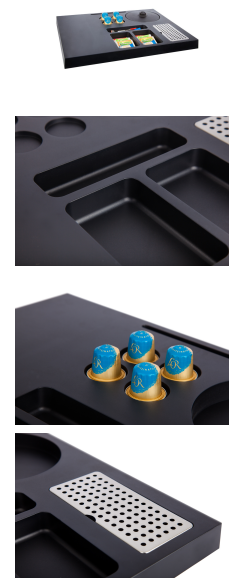

Tabuleiro Boas Vindas Hotel CB5

Descrição

Elegante, durável e compacta.

Estes são os destaques da bandeja de boas vindas Cubo5. Muitas pessoas assumem que esta bandeja de café e chá é feita de madeira maciça, mas na verdade consiste em ABS/plástico de alta qualidade. Oferece excelente resistência contra o calor, água, manchas e arranhões.

Além disso, o ABS é mais económico do que a madeira maciça. Outra característica única é a "bandeja de escorrimento" de aço inoxidável removível e fácil de limpar para sacos e colheres de chá usados. Elimina a necessidade de pires. Neste momento, a bandeja de hospitalidade está disponível em preto.

- Dimensões: 36 x 4 x 43cm (comprimento x altura x largura).
- Diâmetro fervedor que aceita bandeja: 14,5cm
- Medidas para colocação da máquina de café: 36 x

Características

Marca	CUBOHOTEL
Categoria	Tabuleiros Boas Vindas

Preço

Preço	43,05 €
S/lva	35,00 €

Produto na Loja

[Tabuleiro Boas Vindas Hotel CB5](#)

16 cm (comprimento x largura)

- Material: ABS.
- Possui 4 protectores para proteger os móveis.
- Compartimentos:

Para saquinhos de chá (2x): 11.5 x 7 x 2.3cm (comprimento x altura x largura).