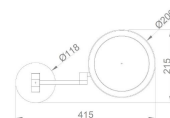

Espelho Preto Mate extensível de Aumento 3x Com Iluminação LED

Descrição

- Espelho de aumento extensível 3x.
- Com iluminação LED.
- Instalação de parede.
- Material: latão cromado e aço inoxidável
- Acabamento: preto mate.
- Braço extensível: 260mm.
- Durabilidade e resistência à corrosão.
- Dimensões do espelho: Ø 160 mm.
- De acordo com os regulamentos europeus CE.
- Conectado: Inclui ficha com cabo de 80 cm.
- Roseta de fixação à parede Ø118 mm com accionamento de iluminação.
- Inclui parafusos de fixação.
- Espessura do corpo do espelho: 25 mm.
- Dimensões:
Desdobradas: 215 x Ø200 x 330 mm (Altura x

Características

Marca	CUBOHOTEL
Categoria	Espelhos WC Hotel

Preço

Preço	123,00 €
S/lva	100,00 €

Produto na Loja

[Espelho Preto Mate extensível de Aumento 3x Com Iluminação LED](#)

Largura x Profundidade)

Dobradas: 215 x Ø200 x 88 mm (Altura x Largura
x Profundidade)