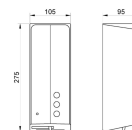

Doseador de Alcool Gel automático EVO 1000 ml de ABS branco

Descrição

- Doseador de Alcool Gel automático EVO 1000 ml de ABS.
- Fonte de alimentação com BATERIAS AA, pode também comprar extra transformador e ligar diretamente corrente.
- Material: ABS
- Acabamento: branco
- Dimensões: 275 altura x 105 largura x 95 profundidade (mm)
- Capacidade: 1000 ml