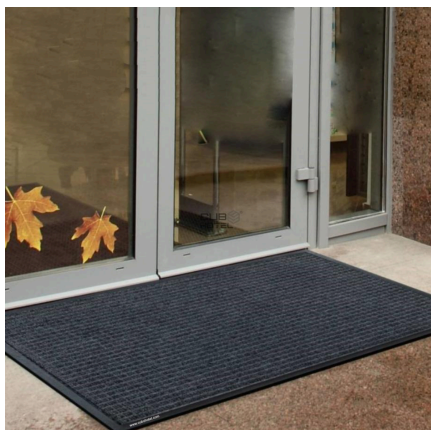

## Tapete Entrada Borracha e têxtil 60x90 cm CuboHotel WH

### Descrição

Projetado para ser utilizado com desinfetante, a borda de contenção do Tapete para Desinfecção 60x90 pode conter até 4,5 litros de desinfetante por metro quadrado e o design de waffle em relevo limpa a sujeira das solas dos sapatos e garante excelente resistência a derrapagens. A superfície do WH é 100% polipropileno e, portanto, à prova de desbotamento e podridão. O peso extra do tapete também significa que ele permanecerá estável, mesmo em condições externas de vento.

O suporte do tapete é 100% borracha, garantindo que o tapete fique plano e seguro no chão, é mais antiderrapante e as bordas de borracha não enrolam devido ao clima frio. A borda da rampa do tapete reduz o risco de tropeçar e a flexibilidade de borracha garante que as bordas não rasgem. Isso resulta em alta durabilidade e fornece desempenho e aparência duradouros.