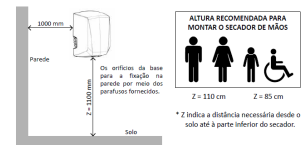

Secador Mãos Sensor Filtro Hepa Compacto Alta Performance 800W

Descrição

O secador de mãos compacto com sensor óptico e filtro HEPA é a solução ideal para espaços comerciais e hoteleiros que exigem rapidez, higiene e eficiência. Fabricado em ABS de alta resistência, combina um design moderno com alto desempenho, proporcionando uma secagem rápida e silenciosa mesmo em áreas com grande circulação.

A manutenção é simplificada através do módulo eletrónico removível e ligação de energia pela base. Disponível em preto e branco, adapta-se facilmente a qualquer decoração profissional.

Com **dimensões de 16,7 x 14,8 x 24,7 cm (comprimento x largura x altura)** e apenas 2 kg, é ideal para instalações compactas e zonas de tráfego intenso como hotéis, centros comerciais, escritórios, restaurantes e facilities corporativos. Inclui 2 anos de garantia.