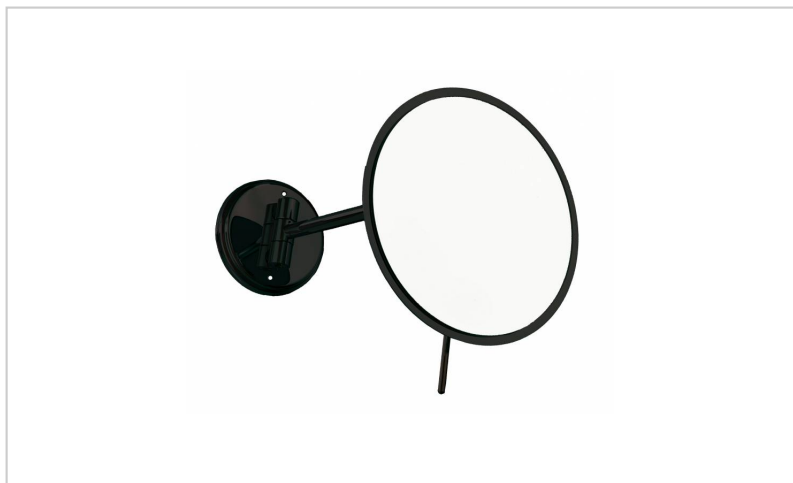

## Espelho Parede WC Aumento Preto Mate

### Descrição

- Visão aumentada (x3).
- Diâmetro: 175.
- Braço tubular.
- Cor: Preto Mate.
- Material: Latão.
- Dimensões: 220x260x100 mm.

- **GARANTIA DE 2 ANOS**

### Características

Marca	CUBOHOTEL
Categoria	Espelhos WC Hotel

### Produto na Loja

[Espelho Parede WC Aumento Preto Mate](#)