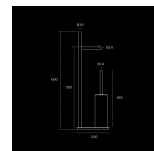

Porta Piaçaba com Porta Rolo Inox Satinado

Descrição

- Material: Aço Inox EN 1.4301
- Acabamento: Satinado
- Peso: 3,790 kg
- Dimensões: 100x200x600 mm
(Comprimento x Largura x Altura)

Características

Marca	JNF
Categoria	Escovas Wc Piaçabas

Preço

Preço c/ desconto	231,30 €
Preço s/ desconto	272,13 €
S/lva	188,05 €

Documentos

[Fichas Técnicas - PT \(452.98 Kb\)](#)
[Fichas Técnicas - PT \(452.98 Kb\)](#)

Produto na Loja

[Porta Piaçaba com Porta Rolo Inox Satinado](#)