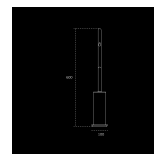

Porta Piaçaba com Porta Rolo Inox Satinado

Descrição

- Material: Aço Inox EN 1.4301
- Acabamento: Satinado
- Peso: 3,790 kg
- Dimensões: 100x200x600 mm
(Comprimento x Largura x Altura)

Características

Marca	JNF
Categoria	Escovas Wc Piaçabas

Preço

Preço c/ desconto	231,30 €
Preço s/ desconto	272,13 €
S/lva	188,05 €

Documentos

[Fichas Técnicas - PT \(452.98 Kb\)](#)
[Fichas Técnicas - PT \(452.98 Kb\)](#)

Produto na Loja

[Porta Piaçaba com Porta Rolo Inox Satinado](#)