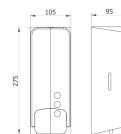

Doseador Manual de Sabão Preto 1000ml

Descrição

- Material: ABS
- Acabamento: Preto
- Dimensões: 275x105x95 mm (altura x comprimento x profundidade)
- Com visualizador de conteúdo e trava de segurança
- Para fixar na parede
- Controle manual
- Capacidade: 1000ml
- Indicado para: desinfetantes à base de sabão e álcool (Não Espuma)
- Ideal para locais públicos com alta frequência de uso.