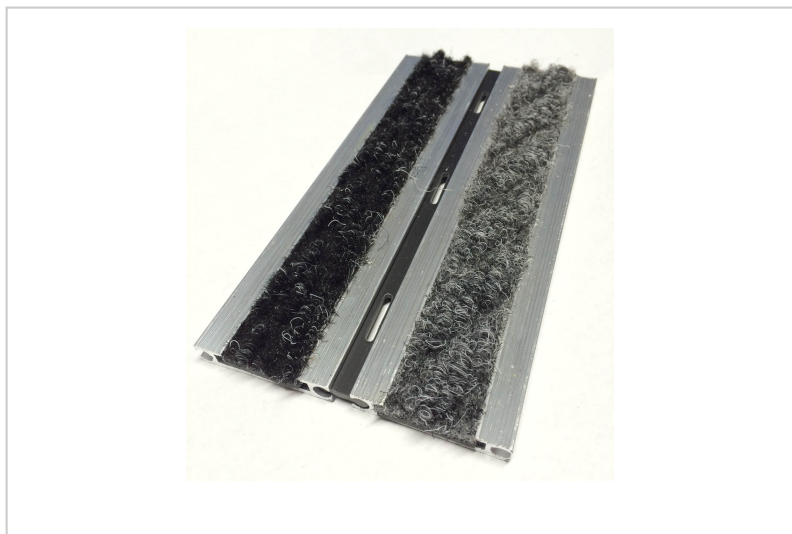

## Tapete Alumínio e Alcatifa 12mm Perfil Alfa A Mini M2

CORES | COLOURS

4

5

### Descrição

Preço por M2

Tolerância Dimensional: 5%

- Indicados para ambientes de extrema utilização.
- Elevada capacidade de retenção de sujidade.
- Composição: Alumínio extrudido natural e tiras de Alcatifa.
- Espessura: 12mm
- Peso: 10 kg/m2
- Espaçamento: 4mm
- Altura: 12mm
- 2 cores disponíveis de Alcatifa

### Características

Marca	CUBOHOTEL
Categoria	Tapetes De Alumínio