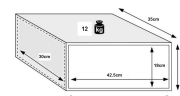

Cofre Hotel Aruba Branco M15

Descrição

- Cor: Branco.
- DisplayScreen
- Abertura Motorizada
- Fechaduras: 2 x Ø20 mm.
- Abertura da porta 180°.
- Furos de fixação na base e fundo.
- Código de usuário: 4 a 6 dígitos.
- Código de emergência: 6 dígitos.
- Auditoria: mais de 200 eventos (abertura e fechamento).
- Trava de emergência de segurança.
- Teclado retroiluminado.
- Alimentação: 4 pilhas AA (1,5 V). **(Nao incluídas)**

Características

Marca	PERSEO
Categoria	Cofres Hotel

Preço

Preço c/ desconto	124,85 €
Preço s/ desconto	136,41 €
S/lva	101,50 €

Produto na Loja

[Cofre Hotel Aruba Branco M15](#)

- Tomada de emergência externa: porta USB localizada na parte inferior do teclado.
- Indicações de uso no teclado.
- Luz interna.
- Dimensões (Altura x Largura x Profundidade):
Exterior: 192 x 430 x 350 mm
Interior: 180 x 425 x 295 mm
- Peso: 12 kg
- Garantia: 1 ano Uso Profissional.
- Consulte o nosso [catálogo](#) e encontre o melhor cofre para o seu hotel.