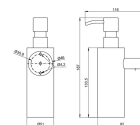

### Descrição

- Distribuidor de sabão líquido
- Material: aço inoxidável AISI 304
- Acabamento: satinado
- Dimensões: 186,5 altura x 74,8 largura x 93,5 profundidade (mm)
- Capacidade: 255 ml
- Instalação na parede.
- Ativação por botão de pressão.
- Adequado para locais públicos.
- Durabilidade e facilidade de limpeza.
- Robusto, resistente a vandalismo e fabricado sem arestas ou arestas vivas para segurança no uso.
- Adequado para todos os tipos de sabonetes (exceto cirúrgicos).