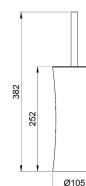

Escova WC Ampulheta Preta

Descrição

- Cor: preto.
- Material: aço inoxidável.
- Escova **interior em Preto**.
- Acabamento: mate.
- Adequado para comunidades.
- Resistente.
- Alta durabilidade.
- Dimensões: Diâmetro 105 x Altura 380 (mm)
- Recipiente interno de propileno.
- Escova de recarga [N90445](#).

Características

Marca	NOFER
Categoria	Escovas Wc Piaçabas

Preço

Preço	25,42 €
S/lva	20,67 €

Produto na Loja

[Escova WC Ampulheta Preta](#)

Documentos

[Fichas Técnicas - PT \(182.21 Kb\)](#)
[Fichas Técnicas - ES \(182.69 Kb\)](#)