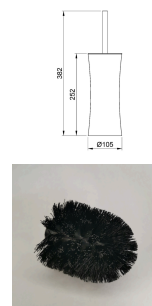

Escova WC Ampulheta Inox Escovado

Descrição

- Material: aço inoxidável.
- Escova **interior em Preto.**
- Acabamento: escovado/satinado.
- Adequado para comunidades.
- Resistente.
- Alta durabilidade.
- Dimensões: Diâmetro 105 x Altura 380 (mm)
- Recipiente interno de propileno.
- Escova de recarga [N90445](#)

Características

Marca	NOFER
Categoria	Escovas Wc Piaçabas

Preço

Preço	17,22 €
S/lva	14,00 €

Produto na Loja

[Escova WC Ampulheta Inox Escovado](#)

Documentos

[Fichas Técnicas - PT \(184.18 Kb\)](#)
[Fichas Técnicas - ES \(178.04 Kb\)](#)