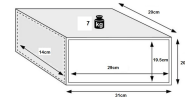

Cofre Hotel 20x31x20cm (Uso Individual)

Descrição

- O cofre requer 4 pilhas AA - 1.5V (**NÃO Incluídas**)
- Código Pessoal de 3-8 dígitos.
- Aviso de "pilhas fracas"
- Chave de emergência incluída, no caso de esquecimento do código, ou falha de pilhas.
- Cada Cofre vai acompanhado de 2 chaves metálicas emergência. Cada cofre tem a sua chave específica.
- Possibilidade de ligar/desligar o som do cofre.
- O cofre pode ser fixado ao piso, parede ou armário.
- Fornecido com furos de 8mm diâmetro.
- O cofre deve ser instalado verticalmente.
- Peso: 7kg.
- Dimensões (Altura x Largura x Profundidade):
Externas: 200x310x200mm
Internas: 195x290x140mm