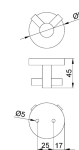

### Descrição

- Cabide duplo
- Material: aço inoxidável AISI 304
- Acabamento: preto
- Fixação oculta.
- Inclui parafusos de fixação à parede.
- Durabilidade e resistência à corrosão.
- Adequado para ambientes públicos.
- Dimensões: 55 altura x 55 largura x 45 profundidade (mm)