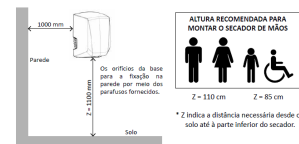

Secador Mãos Preto Mate Sensor Filtro Hepa 800W

Descrição

O secador de mãos compacto com sensor óptico e filtro HEPA é a solução ideal para espaços comerciais e hoteleiros que exigem rapidez, higiene e eficiência. Fabricado em ABS de alta resistência, combina um design moderno com alto desempenho, proporcionando uma secagem rápida e silenciosa mesmo em áreas com grande circulação.

Com tecnologia de cortina de ar, seca as mãos em cerca de 10 segundos, graças à velocidade de saída de ar de 505 km/h. O motor universal de 800 W (potência total de 1200 W) assegura baixo consumo energético, enquanto o isolamento acústico e o nível de ruído reduzido (69,3 dB a 2 metros) tornam o equipamento adequado para ambientes onde o conforto sonoro é essencial.

O modelo integra duplo isolamento elétrico (IP23) e **classe II**, podendo ser instalado a 0,60 m da água, com paragem automática por tempo e proteção contra sobreaquecimento. A sucção lateral com ripas e o **filtro**

Características

Marca	JOFEL
Categoria	Secadores de Mãos Baixo Consumo

Preço

Preço c/ desconto	141,45 €
Preço s/ desconto	251,68 €
S/lva	115,00 €

Produto na Loja

[Secador Mãos Preto Mate Sensor Filtro Hepa 800W](#)