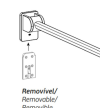

Barra de apoio Rebatível Antimicrobial

Removível/
Removable/
Removable

Descrição

- Barra de apoio rebatível.
- Modelo com porta-rolô.
- Com amortecedor.
- Removível.
- Material: Aço inox - EN 1.4301
- Acabamento: Satinado.
- Dimensões: 15x80x10 cm
  (AlturaxLarguraxComprimento)
- Nota: Os acessórios de fixação deverão ser escolhidos de acordo com a estrutura, onde irá ser aplicado o produto. Esta escolha, assim como a sua aplicação, deverá ser executada por um profissional.

Características

Marca	JNF
Categoria	Ajudas Técnicas

Preço

Preço c/ desconto	264,34 €
Preço s/ desconto	310,99 €
S/lva	214,91 €

Produto na Loja

[Barra de apoio Rebatível Antimicrobial](#)