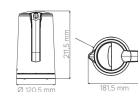

Fervedor Hotel 0.8L Preto Mate

Descrição

- Acabamento: Preto Mate.
- Potência: 1.000 W.
- Material: ABS.
- Capacidade: 0,8 litros.
- Base: 12cm Diâmetro.
- Dimensões: 22 x 19 x 12cm (altura x largura x diâmetro).