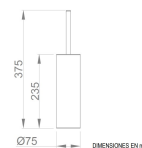

### Descrição

- Escova de aço inoxidável.
- Material: Chapa de aço inoxidável.
- Acabamento: Escovado.
- Adequado para coletividades.
- Resistência e durabilidade.
- Inclui placa de fixação à parede.
- Dimensões: 23,5 cm de altura (com cabo 37,5 cm de altura) x Ø75 (mm).
- Fixação na parede por meio de dois pontos de ancoragem.
- Fixação oculta.
- Balde interno em polipropileno.
- Manutenção: o aço inoxidável requer manutenção, pois a sujeira ao longo do tempo pode danificar o cromo (Cr) que o aço inoxidável contém.
- Recomendamos uma limpeza mensal com um produto especializado para aço inoxidável.