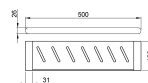

Prateleira Parede Aluminio Dourado Capri

Descrição

- Coleção de acessórios de casa de banho em alumínio.
- Parafusos de aço inoxidável.
- Sistema de fixação rosqueado na parede por meio de placa.
- Material: Alumínio
- Acabamento: Ouro (Dourado) escovado.
- Dimensões: 26 x 500 x 126 mm (altura x largura x profundidade)

Documentos

[Fichas Técnicas - ES \(119.7 Kb\)](#)

Características

Marca	NOFER
Categoria	Acessórios WC Linha Dourada

Preço

Preço	38,71 €
S/lva	31,47 €

Produto na Loja

[Prateleira Parede Aluminio Dourado Capri](#)