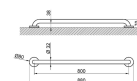

Barra de Apoio Inox 80cm Preto

Descrição

A barra de apoio reta é uma solução essencial para reforçar a segurança em casas de banho, sendo especialmente indicada para hotéis, hospitais, lares e espaços adaptados a pessoas com mobilidade reduzida. Permite apoio estável em zonas como lavatórios, sanitas, chuveiros ou banheiras, contribuindo para a prevenção de quedas.

Destaca-se pela sua estrutura com dois pontos de fixação à parede, garantindo estabilidade e fiabilidade na utilização. O acabamento em preto mate permite integração em ambientes modernos, mantendo uma estética discreta e profissional. A sua construção foi concebida para suportar utilização intensiva com elevado desempenho.

• Características técnicas:

- Fabricada em aço inoxidável AISI 304 com acabamento preto mate bacteriostático;
- Dimensões: 800 x Ø32 mm (comprimento x diâmetro);
- Comprimento entre centros de apoio: 800

Características

Marca	NOFER
Categoria	Ajudas Técnicas

Preço

Preço	36,74 €
S/lva	29,87 €

Produto na Loja

[Barra de Apoio Inox 80cm Preto](#)