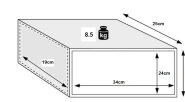

Cofre Vision 25 25x25x35CM

Descrição

- Com linhas modernas e design minimalista.
- Elegância e segurança.
- Fácil de usar, é o aliado perfeito em casa.
- Sua estética pura é ideal para decorar qualquer ambiente.

- Sistema de bloqueio:

Fechadura: 2 chaves triangulares + teclado.
Possui trava de emergência.

Teclado digital + chave: 1 código de uso com 1 a 8 dígitos + 1 código de emergência com 1 a 8 dígitos

- Fonte de energia:

4 pilhas tamanho AA de 1,5V incluídas.

Aviso de bateria fraca.

Características

Marca	CUBOHOTEL
Categoria	Cofres Domésticos

Preço

Preço c/ desconto	149,45 €
Preço s/ desconto	166,05 €
S/lva	121,50 €

Produto na Loja

[Cofre Vision 25 25x25x35CM](#)