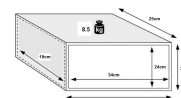

Cofre Hotel ALPHA 25 Com Teclado (Uso Hotel)

Descrição

- 1 Código de Uso de 2 a 6 dígitos.
- Tem um bloqueio de emergência.
- Teclado digital + botão.
- 1 Código Master Emergência de 6 dígitos.
- Fonte de alimentação: 4 pilhas AA de 1,5V (**Não incluídas**)
- Aviso de baterias fracas.
- Trancas: 2 x Ø 18 mm.
- Acabamento: Grafito.
- Furos de fixação: 2 paredes / 2 pavimentos - Ø6 mm.
- Peso: 8.5Kg
- Volume 16 Lt.

Características

Marca	PERSEO
Categoria	Cofres Hotel

Preço

Preço	83,23 €
S/lva	67,67 €

Produto na Loja

[Cofre Hotel ALPHA 25 Com Teclado (Uso Hotel)](#)