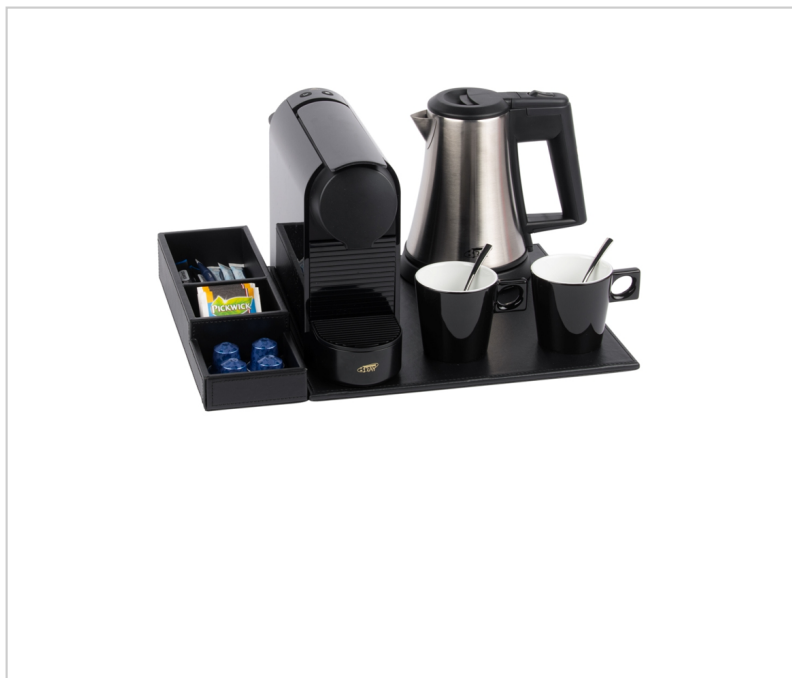

Bandeja Principal SNAP Pele Sintética Preta 32x32cm

Descrição

- **Bandeja principal** ultracompacta e multifuncional
- Feita de **pele sintética** de alta qualidade
- Cor preta
- Fácil de limpar
- A esta bandeja principal pode ser agregada a bandeja com divisórias para saquetas de açúcar/chá e até cápsulas de café [\(CB1312\)](#).
- A bandeja com divisórias [\(CB1312\)](#) pode ser encaixada do lado esquerdo ou direito da bandeja principal (sistema de clique magnético exclusivo).
- Possível configuração ultracompacta colocando a bandeja com divisórias em cima da bandeja principal.
- Dimensões:
 - Bandeja principal: 32 x 0.8 x 32cm (comp.)

Características

Marca	CUBOHOTEL
Categoria	Tabuleiros Boas Vindas

Preço

Preço	17,16 €
S/lva	13,95 €

Produto na Loja

[Bandeja Principal SNAP Pele Sintética Preta 32x32cm](#)

x alt. x larg.)

- Bandeja com divisórias ([CB1312](#)): 32 x 5.5 x 9.7cm (comp. x alt. x larg.)
 - Conjunto completo: 32 x 5.5 x 41.7cm (comp. x alt. x larg.)
 - Configuração compacta: 32 x 6.3 x 32cm (comp. x alt. x larg.)
-
- 2 anos de garantia.
 - Disponível em bege ([CB1311B](#))

Acessórios **não incluídos**. Vendidos separadamente:

- Chaleira: [CB1410C](#), [CB1410](#), [CB1408C](#), [CB1408](#), [CB1401](#) e outros modelos.
- Chávenas: Preto - [CB1420](#) / Branco - [CB1419](#).
- Bandeja divisórias: ([CB1312](#))
- Máquina café **não incluída**.