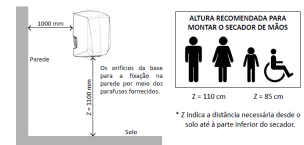

Secador Mãos Inox Escovado 1200W Filtro Hepa

Descrição

- Secador de mãos óptico de alto desempenho.
- **Filtro HEPA.**
- Fabricado em **AÇO INOX AISI 304**
- Acabamento: Escovado.
- Alta qualidade e resistência.
- Dimensões pequenas.
- Secagem rápida: **+10 segundos**
- Motor universal de baixo consumo: 800 W.
- Potencia Total: 1200W
- Frequência: 50-60 Hz
- Voltagem: 220-240 V
- **Velocidade de saída de ar: 505 Km/h**
- **Temperatura do ar: 40 C**
- Inclui isolamento acústico.

Características

Marca	JOFEL
Categoria	Secadores de Mãos Baixo Consumo

Preço

Preço c/ desconto	201,72 €
Preço s/ desconto	378,84 €
S/lva	164,00 €

Produto na Loja

[Secador Mãos Inox Escovado 1200W Filtro Hepa](#)

- Proteção com duplo isolamento elétrico (IP23).
- Pode ser instalado a 0,60 m da tomada de água.
- Certificado em Classe II.
- Parada automática por tempo.
- Módulo eletrônico na sua base fácil de remover.
- Filtro de pó.
- **Baixo ruído (69.3 dB) a 2 metros**
- Moderno.
- Estético.
- Recomendado para pequenos espaços.
- Peso: 2.8kg
- Dimensões: 25x15x17 cm (Altura x Largura x Compartimento)
- **Garantia: 2 anos**