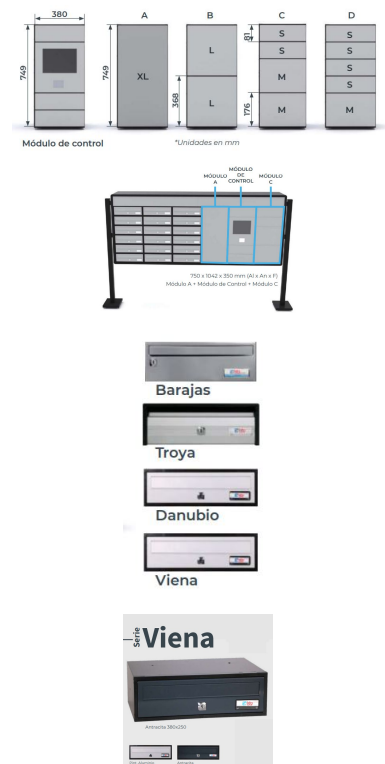

## Armário Inteligente Pequeno de Correio

### Descrição

- Armário de Correio Inteligente.
- Uma opção ideal para pequenas e médias comunidades.
- Entre 6 e 30 casas.
- Módulo de controlo + módulo de caixas de correio.
- Acabamento Externo: Preto.
- Acabamento da porta das caixas de correio:
  - Preto (Modelos Barajas/Troya/Danubio)
  - Prata (Modelo Barajas)
  - Alumínio (Modelos Troya/Danubio)
  - Titânio (Modelos Barajas/Troya)