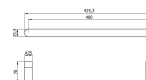

Toalheiro 40cm Aço Inox Preto Serie VERONA

Descrição

- Adequado para ambientes públicos com alta frequência de uso.
- Durabilidade.
- Resistente a corrosão.
- Material: Aço inoxidável AISI 304
- Acabamento / Cor: Preto
- Material de fixação incluído (Em aço inoxidável)
- Fixação oculta.
- Limpeza: Recomenda-se limpar com um pano de algodão levemente umedecido com sabão e secar imediatamente.
- Dimensões: 425,3 x 70 x 25,3 mm (Comprimento x Largura x Altura)

Características

Marca	NOFER
Categoria	Acessórios WC Linha Preta

Preço

Preço	31,49 €
S/lva	25,60 €

Produto na Loja

[Toalheiro 40cm Aço Inox Preto Serie VERONA](#)

Documentos

[Fichas Técnicas - PT \(195.14 Kb\)](#)