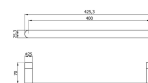

Toalheiro 40cm Aço Inox Dourado Serie VERONA

Descrição

- Adequado para ambientes públicos com alta frequência de uso.
- Durabilidade.
- Resistente a corrosão.
- Material: Aço inoxidável AISI 304
- Acabamento / Cor: Dourado
- Material de fixação incluído (Em aço inoxidável)
- Fixação oculta.
- Limpeza: Recomenda-se limpar com um pano de algodão levemente umedecido com sabão e secar imediatamente.
- Dimensões: 425,3 x 70 x 25,3 mm (Comprimento x Largura x Altura)

Características

Marca	NOFER
Categoria	Acessórios WC Linha Dourada

Preço

Preço	36,08 €
S/lva	29,33 €

Produto na Loja

[Toalheiro 40cm Aço Inox Dourado Serie VERONA](#)

Documentos

[Fichas Técnicas - PT \(203.08 Kb\)](#)