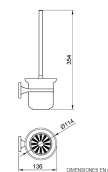

Escova WC Brilho com Suporte Serie HOTEL

Descrição

- Escova Piaçaba.
- Recipiente de cerâmica branca.
- Acabamento: brilho
- Durabilidade e resistência.
- Facilidade de instalação e limpeza.
- Suporte fabricado em liga de Zinco, Alumínio, Magnésio e Cobre.
- Recipiente removível.
- Parafusos de fixação à parede incluídos.
- Dimensões: 354 x Ø114 x 136 mm (Altura x Largura x Profundidade)
- Recipiente: Ø110mm

Características

Marca	NOFER
Categoria	Escovas Wc Piaçabas

Preço

Preço	15,09 €
S/lva	12,27 €

Produto na Loja

[Escova WC Brilho com Suporte Serie HOTEL](#)

Documentos

[Fichas Técnicas - PT \(224.94 Kb\)](#)