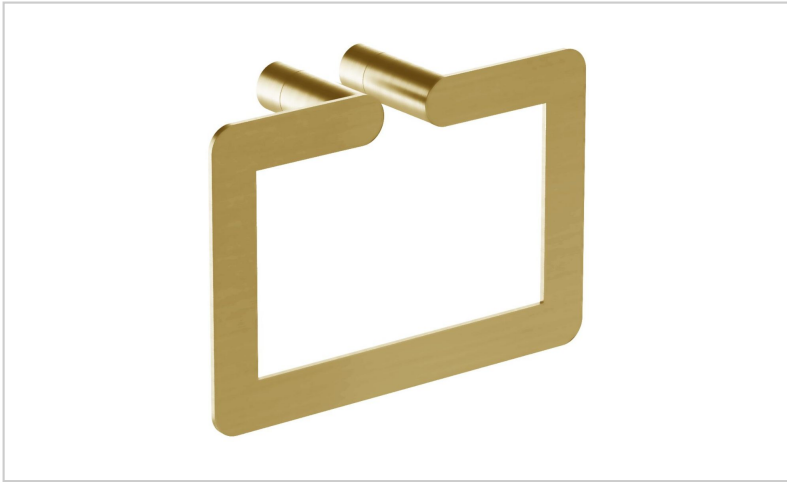

Toalheiro Inox Dourado Serie VERONA

Descrição

- Toalheiro em inox.
- Durabilidade.
- Resistência.
- Adequado para ambientes públicos.
- Acabamento dourado escovado.
- Também disponível em acabamento inox escovado (N16880S), inox brilhante (N16880B) e acabamento preto (N16880N).
- Fabricado em aço inoxidável AISI 304.
- Inclui parafusos de fixação ocultos na parede.
- Limpeza: recomenda-se a limpeza com pano de algodão levemente umedecido em solução de sabão. Em seguida, seque.
- Dimensões: 155,3 x 225,3 x 70 mm (Altura x Largura x Profundidade)

Características

Marca	NOFER
Categoria	Acessórios WC Linha Dourada

Preço

Preço	51,17 €
S/lva	41,60 €

Produto na Loja

[Toalheiro Inox Dourado Serie VERONA](#)

Documentos

[Fichas Técnicas - ES \(127.63 Kb\)](#)