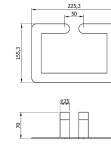

Toalheiro Inox Dourado Serie VERONA

Descrição

- Toalheiro em inox.
- Durabilidade.
- Resistência.
- Adequado para ambientes públicos.
- Acabamento dourado escovado.
- Também disponível em acabamento inox escovado (N16880S), inox brilhante (N16880B) e acabamento preto (N16880N).
- Fabricado em aço inoxidável AISI 304.
- Inclui parafusos de fixação ocultos na parede.
- Limpeza: recomenda-se a limpeza com pano de algodão levemente umedecido em solução de sabão. Em seguida, seque.
- Dimensões: 155,3 x 225,3 x 70 mm (Altura x Largura x Profundidade)

Características

Marca	NOFER
Categoria	Acessórios WC Linha Dourada

Preço

Preço	51,17 €
S/lva	41,60 €

Produto na Loja

[Toalheiro Inox Dourado Serie VERONA](#)

Documentos

[Fichas Técnicas - ES \(127.63 Kb\)](#)