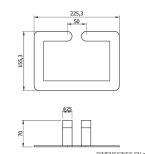

Toalheiro Inox Preto Serie VERONA

Descrição

- Toalheiro em inox.
- Durabilidade.
- Resistência.
- Adequado para ambientes públicos.
- Acabamento preto mate.
- Também disponível em acabamento inox escovado (N16880S), inox brilhante (N16880B) e acabamento dourado (N16880G).
- Fabricado em aço inoxidável AISI 304.
- Inclui parafusos de fixação ocultos na parede.
- Limpeza: recomenda-se a limpeza com pano de algodão levemente umedecido em solução de sabão. Em seguida, seque.
- Dimensões: 155,3 x 225,3 x 70 mm (Altura x Largura x Profundidade)

Características

Marca	NOFER
Categoria	Acessórios WC Linha Preta

Preço

Preço	50,02 €
S/lva	40,67 €

Produto na Loja

[Toalheiro Inox Preto Serie VERONA](#)

Documentos

[Fichas Técnicas - ES \(184.35 Kb\)](#)