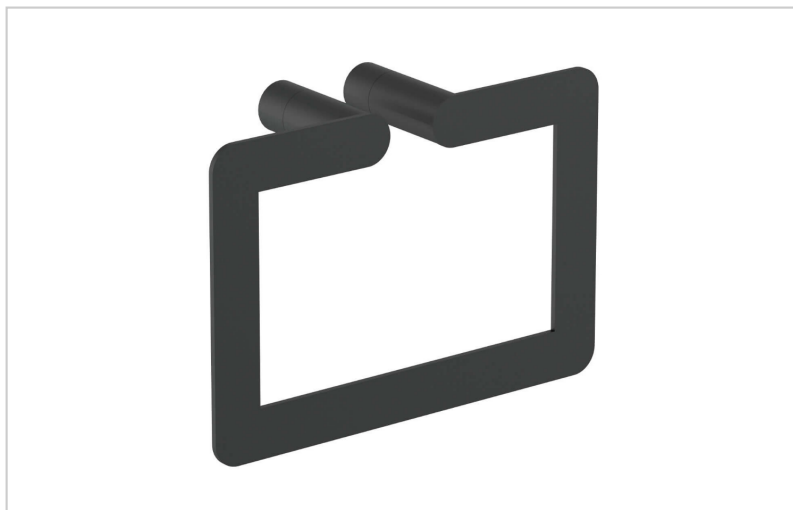

Toalheiro Inox Preto Serie VERONA

Descrição

- Toalheiro em inox.
- Durabilidade.
- Resistência.
- Adequado para ambientes públicos.
- Acabamento preto mate.
- Também disponível em acabamento inox escovado (N16880S), inox brilhante (N16880B) e acabamento dourado (N16880G).
- Fabricado em aço inoxidável AISI 304.
- Inclui parafusos de fixação ocultos na parede.
- Limpeza: recomenda-se a limpeza com pano de algodão levemente umedecido em solução de sabão. Em seguida, seque.
- Dimensões: 155,3 x 225,3 x 70 mm (Altura x Largura x Profundidade)

Características

Marca	NOFER
Categoria	Acessórios WC Linha Preta

Preço

Preço	50,02 €
S/lva	40,67 €

Produto na Loja

[Toalheiro Inox Preto Serie VERONA](#)

Documentos

[Fichas Técnicas - ES \(184.35 Kb\)](#)