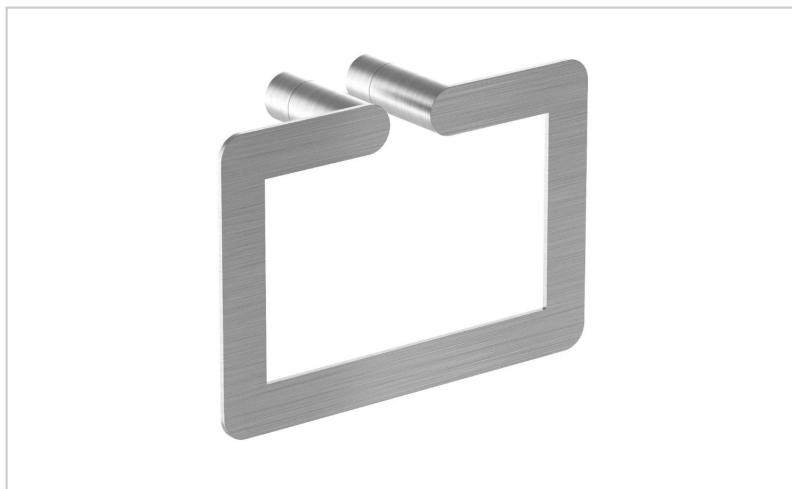

## Toalheiro Inox Escovado Serie VERONA

### Descrição

- Toalheiro em inox.
- Durabilidade.
- Resistência.
- Adequado para ambientes públicos.
- Acabamento: Escovado.
- Também disponível em acabamento preto mate (N16880N), inox brilhante (N16880B) e acabamento dourado (N16880G).
- Fabricado em aço inoxidável AISI 304.
- Inclui parafusos de fixação ocultos na parede.
- Manutenção: o aço inoxidável requer manutenção, pois a sujidade ao longo do tempo pode danificar o cromo (Cr) que o aço inoxidável contém. Recomendamos uma limpeza mensal com um produto especializado para aço inoxidável.
- Dimensões: 155,3 x 225,3 x 70 mm (Altura x Largura x Profundidade)

### Produto na Loja

[Toalheiro Inox Escovado Serie VERONA](#)