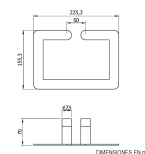

### Descrição

- Toalheiro em inox.
- Durabilidade.
- Resistência.
- Adequado para ambientes públicos.
- Acabamento: Escovado.
- Também disponível em acabamento preto mate (N16880N), inox brilhante (N16880B) e acabamento dourado (N16880G).
- Fabricado em aço inoxidável AISI 304.
- Inclui parafusos de fixação ocultos na parede.
- Manutenção: o aço inoxidável requer manutenção, pois a sujidade ao longo do tempo pode danificar o cromo (Cr) que o aço inoxidável contém. Recomendamos uma limpeza mensal com um produto especializado para aço inoxidável.
- Dimensões: 155,3 x 225,3 x 70 mm (Altura x Largura x Profundidade)