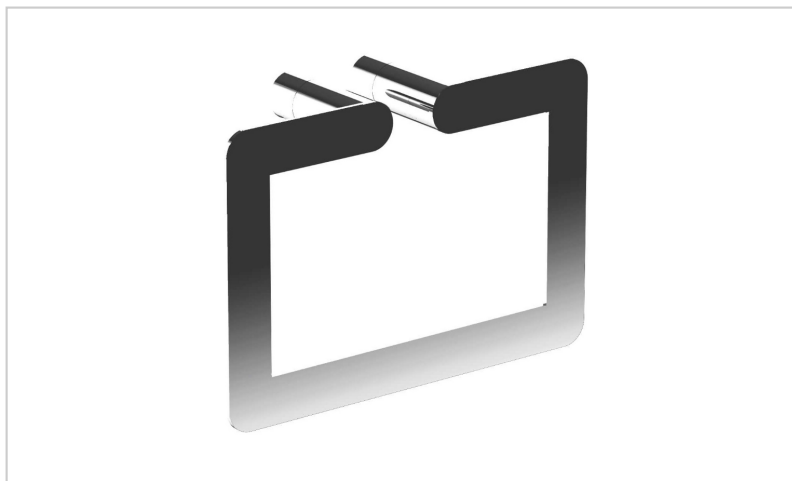

Toalheiro Inox Brilhante Serie VERONA

Descrição

- Toalheiro em inox.
- Durabilidade.
- Resistência.
- Adequado para ambientes públicos.
- Acabamento: Brilho.
- Também disponível em acabamento preto mate (N16880N), inox escovado (N16880S) e acabamento dourado (N16880G).
- Fabricado em aço inoxidável AISI 304.
- Inclui parafusos de fixação ocultos na parede.
- Manutenção: o aço inoxidável requer manutenção, pois a sujidade ao longo do tempo pode danificar o cromo (Cr) que o aço inoxidável contém. Recomendamos uma limpeza mensal com um produto especializado para aço inoxidável.
- Dimensões: 155,3 x 225,3 x 70 mm (Altura x Largura x Profundidade)

Características

Marca	NOFER
Categoria	Toalheiros

Preço

Preço	46,74 €
S/lva	38,00 €

Produto na Loja

[Toalheiro Inox Brilhante Serie VERONA](#)

Documentos

[Fichas Técnicas - PT \(186.81 Kb\)](#)