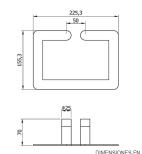

Toalheiro Inox Brilhante Serie VERONA

Descrição

- Toalheiro em inox.
- Durabilidade.
- Resistência.
- Adequado para ambientes públicos.
- Acabamento: Brilho.
- Também disponível em acabamento preto mate (N16880N), inox escovado (N16880S) e acabamento dourado (N16880G).
- Fabricado em aço inoxidável AISI 304.
- Inclui parafusos de fixação ocultos na parede.
- Manutenção: o aço inoxidável requer manutenção, pois a sujidade ao longo do tempo pode danificar o cromo (Cr) que o aço inoxidável contém. Recomendamos uma limpeza mensal com um produto especializado para aço inoxidável.
- Dimensões: 155,3 x 225,3 x 70 mm (Altura x Largura x Profundidade)