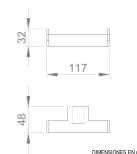

### Descrição

- Cabide de parede duplo.
- Durabilidade e resistência à corrosão.
- Adequado para ambientes públicos.
- Acabamento: Brilhante.
- Com sistema de fixação rosqueado na parede por meio de placa.
- Fabricado em latão cromado.
- Diâmetro do tubo: Ø18 mm.
- Parafusos de fixação de parede ocultos incluídos.
- Dimensões: 32 x 177 x 48 mm (Altura x Largura x Profundidade)