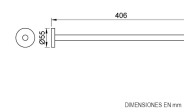

### Descrição

- Toalheiro perpendicular.
- Durabilidade.
- Resistência.
- Facilidade de instalação e limpeza.
- Acabamento: Escovado.
- Parafusos de fixação à parede incluídos.
- Fabricado em aço inoxidável AISI 304.
- Dimensões: Ø55 x Ø55 x 406 mm (Altura x Largura x Profundidade)